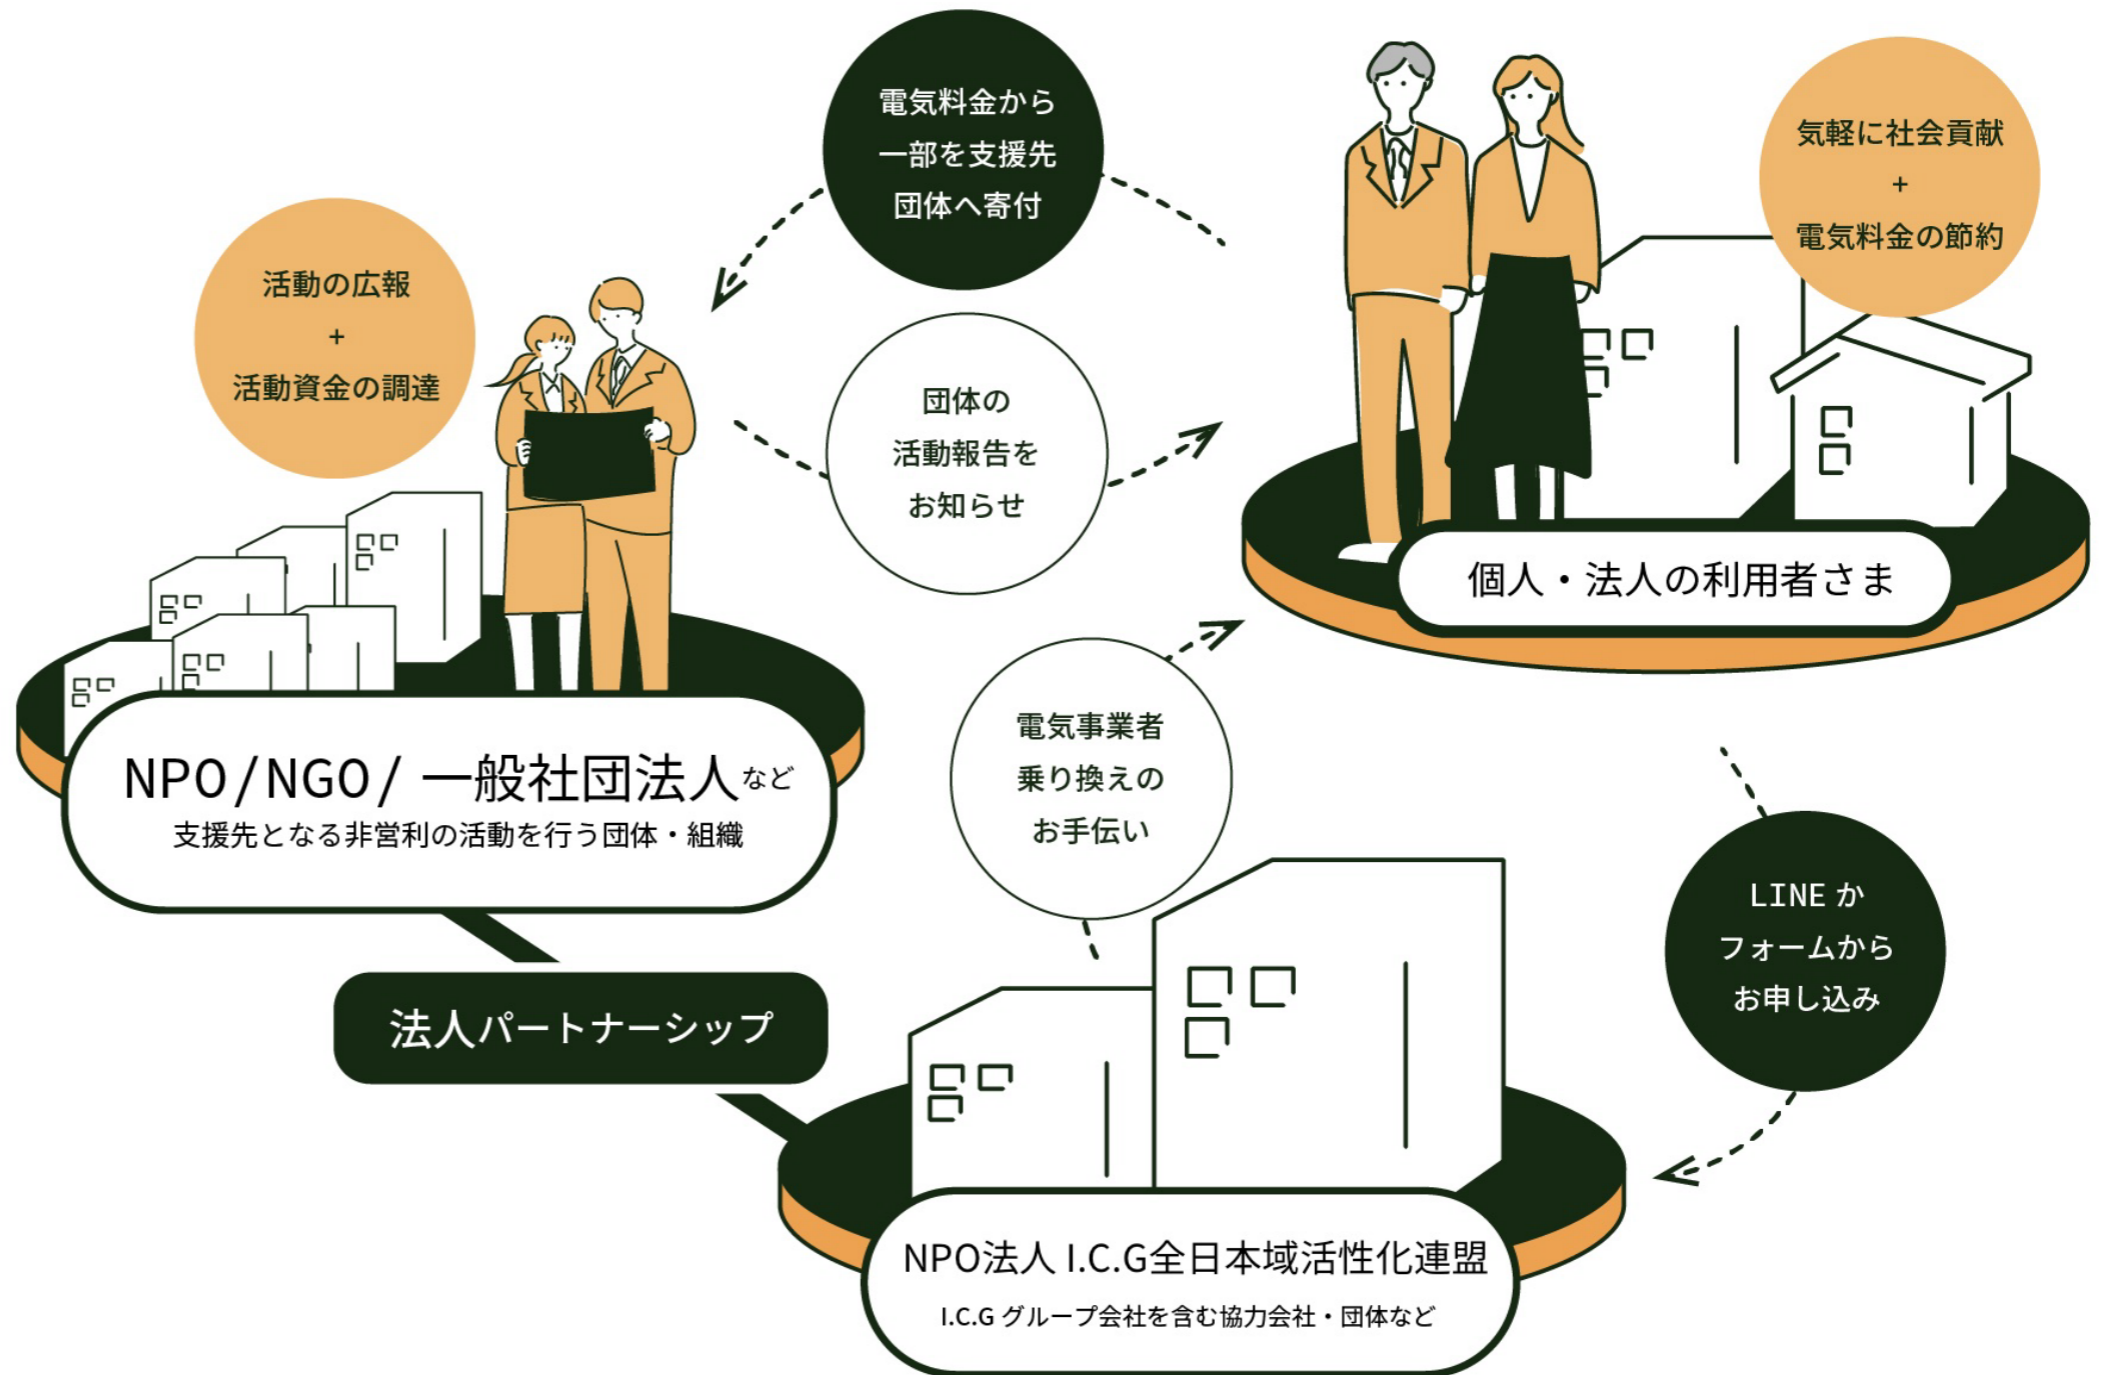

電気を変えてお財布にいいこと、社会にいいこと。

当団体では通常寄付と電気代の中から一部を寄付することができる「エネキフ」という仕組みを提供しています。

ー 電気で寄付ってどういうこと？

新電力取次会社様より電気料金に応じて、利用金額の一部を寄付という形でいただきます。皆様の電気料金の一部から当団体を通して、地域活性化のために活動するNPO/NGP/一般社団法人等への寄附が行われます。

電気料金がお得になり、社会貢献も可能なサステナブルなサービスを目指しています。

かんたんに おトクに 社会貢献

ご利用の流れ

・実際に利用する電力事業者、プランはお住まいの地域や条件等により異なります。
・お住まいの場所や契約している事業者の条件によって削減額は異なります。詳しくは当団体までお問い合わせください。
・寄付先の団体はヒアリングのもと決定いたします。

お問い合わせ

☎ 06-6885-6658

<https://www.i-c-g.info/>

運営：NPO法人 I.C.G全日本域活性化連盟